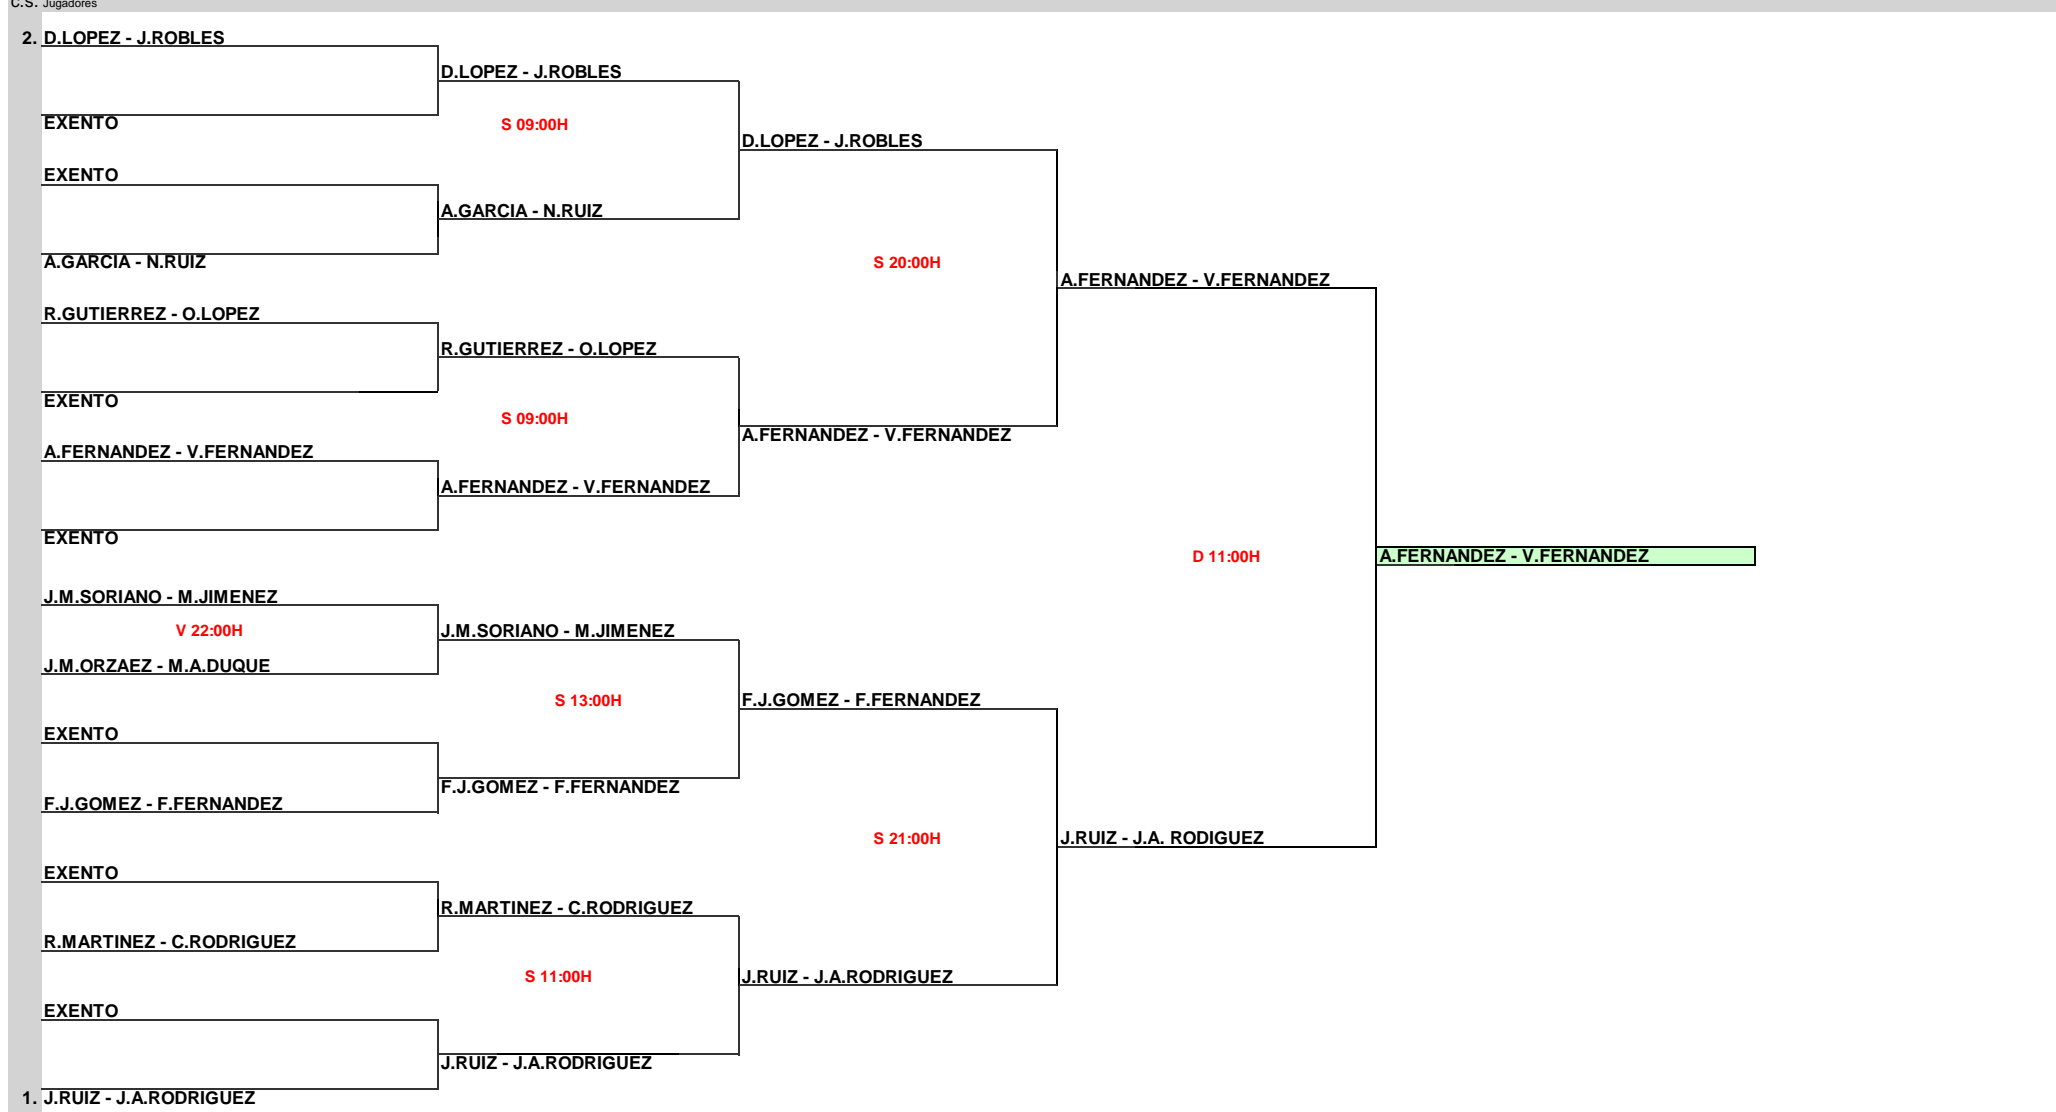

I OPEN SANMANSPORT PADEL BAEZA

CIRCUITO ASOCIACIÓN PADEL JAEN 2013- Nivel PLATA

Nipón Motor

FECHA	SEDE	MODALIDAD	CUADRO	JUEZ ÁRBITRO
5-7 ABRIL	SANMANSPORT BAEZA	MASCULINA	PREVIA 1ª CATEGORIA	GABI BARBERO

C.S. Jugadores

Ranking	Cabezas de Serie	puntos	Sorteados	NORMAS DE LOS TORNEOS DEL CIRCUITO PROVINCIAL DE PADEL	FIRMA JUEZ-ARBITRO	Bola oficial:
1	J.R.LECHUGA - A.GARRIDO		El resto	- La pareja que no esté preparada para jugar tras 10 minutos de la hora fijada para su partido o en el momento en que haya pista libre, será descalificada. - Todos los partidos se disputarán al mejor de 3 sets, con tie-break en todos ellos en caso de empate a 6 juegos.		
2	F.NOVO L.R.MAYENCO					
3	F.GALAN - T.MARIN					
4	D.PEREZ - J.CAÑAS					
5						
6						
7						
8						

I OPEN SANMANSPORT BAEZA

CIRCUITO ASOCIACIÓN PADEL JAEN 2013- Nivel PLATA

Nipón Motor

FECHA	SEDE	MODALIDAD	CUADRO	JUEZ ÁRBITRO
5-7 ABRIL	SANMANSPORT BAEZA	MASCULINA	2ª CATEGORIA	GABI BARBERO

Ranking	Cabezas de Serie	puntos	Sorteados	NORMAS DE LOS TORNEOS DEL CIRCUITO PROVINCIAL DE PADEL	FIRMA JUEZ-ARBITRO	Bola oficial:
1	J.RUIZ - J.A.RODRIGUEZ			- La pareja que no esté preparada para jugar tras 10 minutos de la hora fijada para su partido o en el momento en que haya pista libre, será descalificada. - Todos los partidos se disputarán al mejor de 3 sets, con tie-break en todos ellos en caso de empate a 6 juegos.		
2	D.FONTA - J.ROBLES		El resto			
3						
4						
5						
6						
7						
8						

I OPEN SANMANSPORT BAEZA

CIRCUITO ASOCIACIÓN PADEL JAEN 2013- Nivel PLATA

Nipón Motor

FECHA 5-7 ABRIL	SEDE SANMANSPORT BAEZA	MODALIDAD FEMENINO	CUADRO 2ª CATEGORIA	JUEZ ÁRBITRO GABI BARBERO
---------------------------	----------------------------------	------------------------------	-------------------------------	-------------------------------------