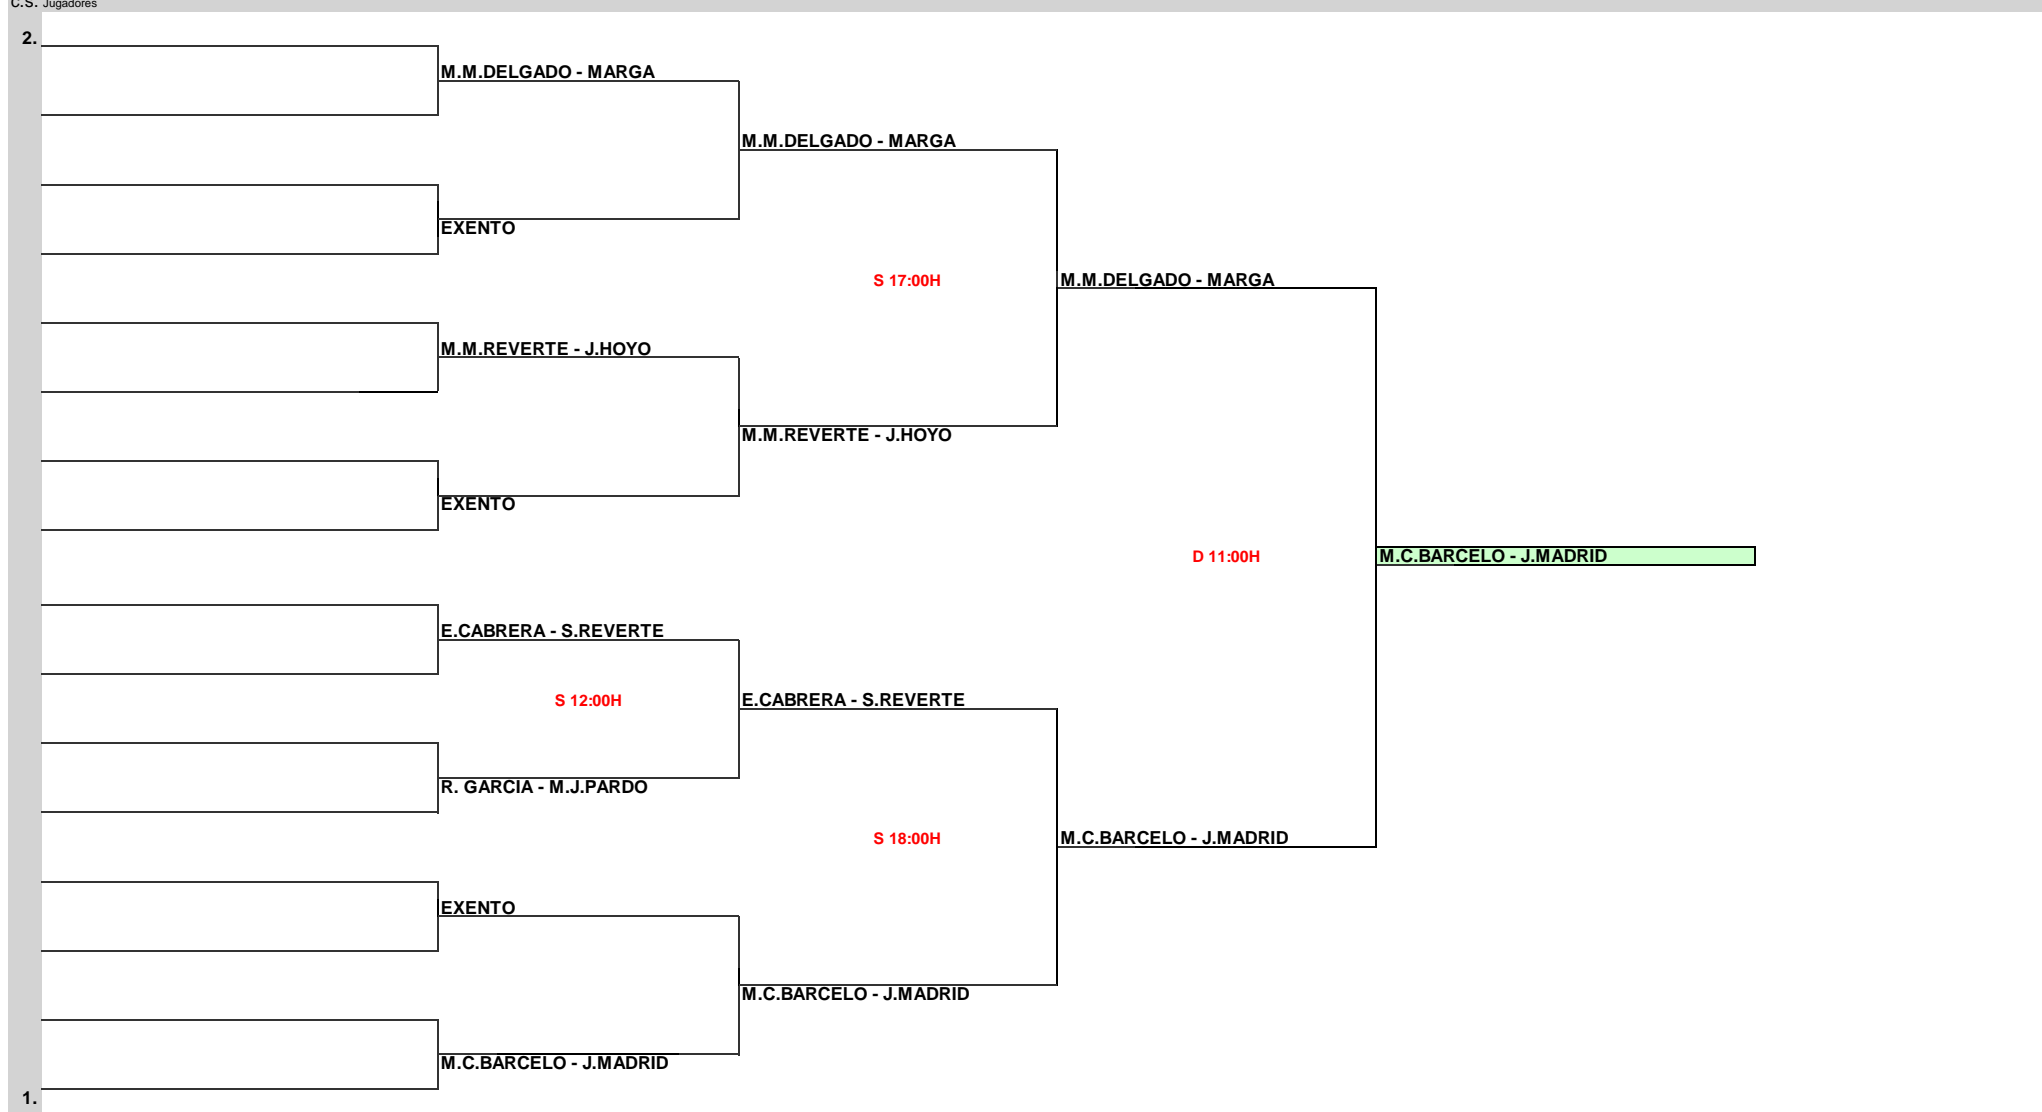

I OPEN SANMANSPORT PADEL BAEZA

CIRCUITO ASOCIACIÓN PADEL JAEN 2013- Nivel PLATA

Nipón Motor

FECHA	SEDE	MODALIDAD	CUADRO	JUEZ ÁRBITRO
5-7 ABRIL	SANMANSPORT BAEZA	MASCULINA	PREVIA 1ª CATEGORIA	GABI BARBERO

C.S. Jugadores

Ranking	Cabezas de Serie	puntos	Sorteados	NORMAS DE LOS TORNEOS DEL CIRCUITO PROVINCIAL DE PADEL	FIRMA JUEZ-ARBITRO	Bola oficial:
1	J.R.LECHUGA - A.GARRIDO		El resto	- La pareja que no esté preparada para jugar tras 10 minutos de la hora fijada para su partido o en el momento en que haya pista libre, será descalificada. - Todos los partidos se disputarán al mejor de 3 sets, con tie-break en todos ellos en caso de empate a 6 juegos.		
2	F.NOVO L.R.MAYENCO					
3	F.GALAN - T.MARIN					
4	D.PEREZ - J.CAÑAS					
5						
6						
7						
8						

I OPEN SANMANSPORT BAEZA

CIRCUITO ASOCIACIÓN PADEL JAEN 2013- Nivel PLATA

Nipón Motor

FECHA	SEDE	MODALIDAD	CUADRO	JUEZ ÁRBITRO
5-7 ABRIL	SANMANSPORT BAEZA	MASCULINA	2ª CATEGORIA	GABI BARBERO

Ranking	Cabezas de Serie	puntos	Sorteados	NORMAS DE LOS TORNEOS DEL CIRCUITO PROVINCIAL DE PADEL	FIRMA JUEZ-ARBITRO	Bola oficial:
1	J.RUIZ - J.A.RODRIGUEZ			- La pareja que no esté preparada para jugar tras 10 minutos de la hora fijada para su partido o en el momento en que haya pista libre, será descalificada. - Todos los partidos se disputarán al mejor de 3 sets, con tie-break en todos ellos en caso de empate a 6 juegos.		
2	D.FONTA - J.ROBLES		El resto			
3						
4						
5						
6						
7						
8						

I OPEN SANMANSPORT BAEZA

CIRCUITO ASOCIACIÓN PADEL JAEN 2013- Nivel PLATA

Nipón Motor

FECHA 5-7 ABRIL	SEDE SANMANSPORT BAEZA	MODALIDAD FEMENINO	CUADRO 2ª CATEGORIA	JUEZ ÁRBITRO GABI BARBERO
---------------------------	----------------------------------	------------------------------	-------------------------------	-------------------------------------