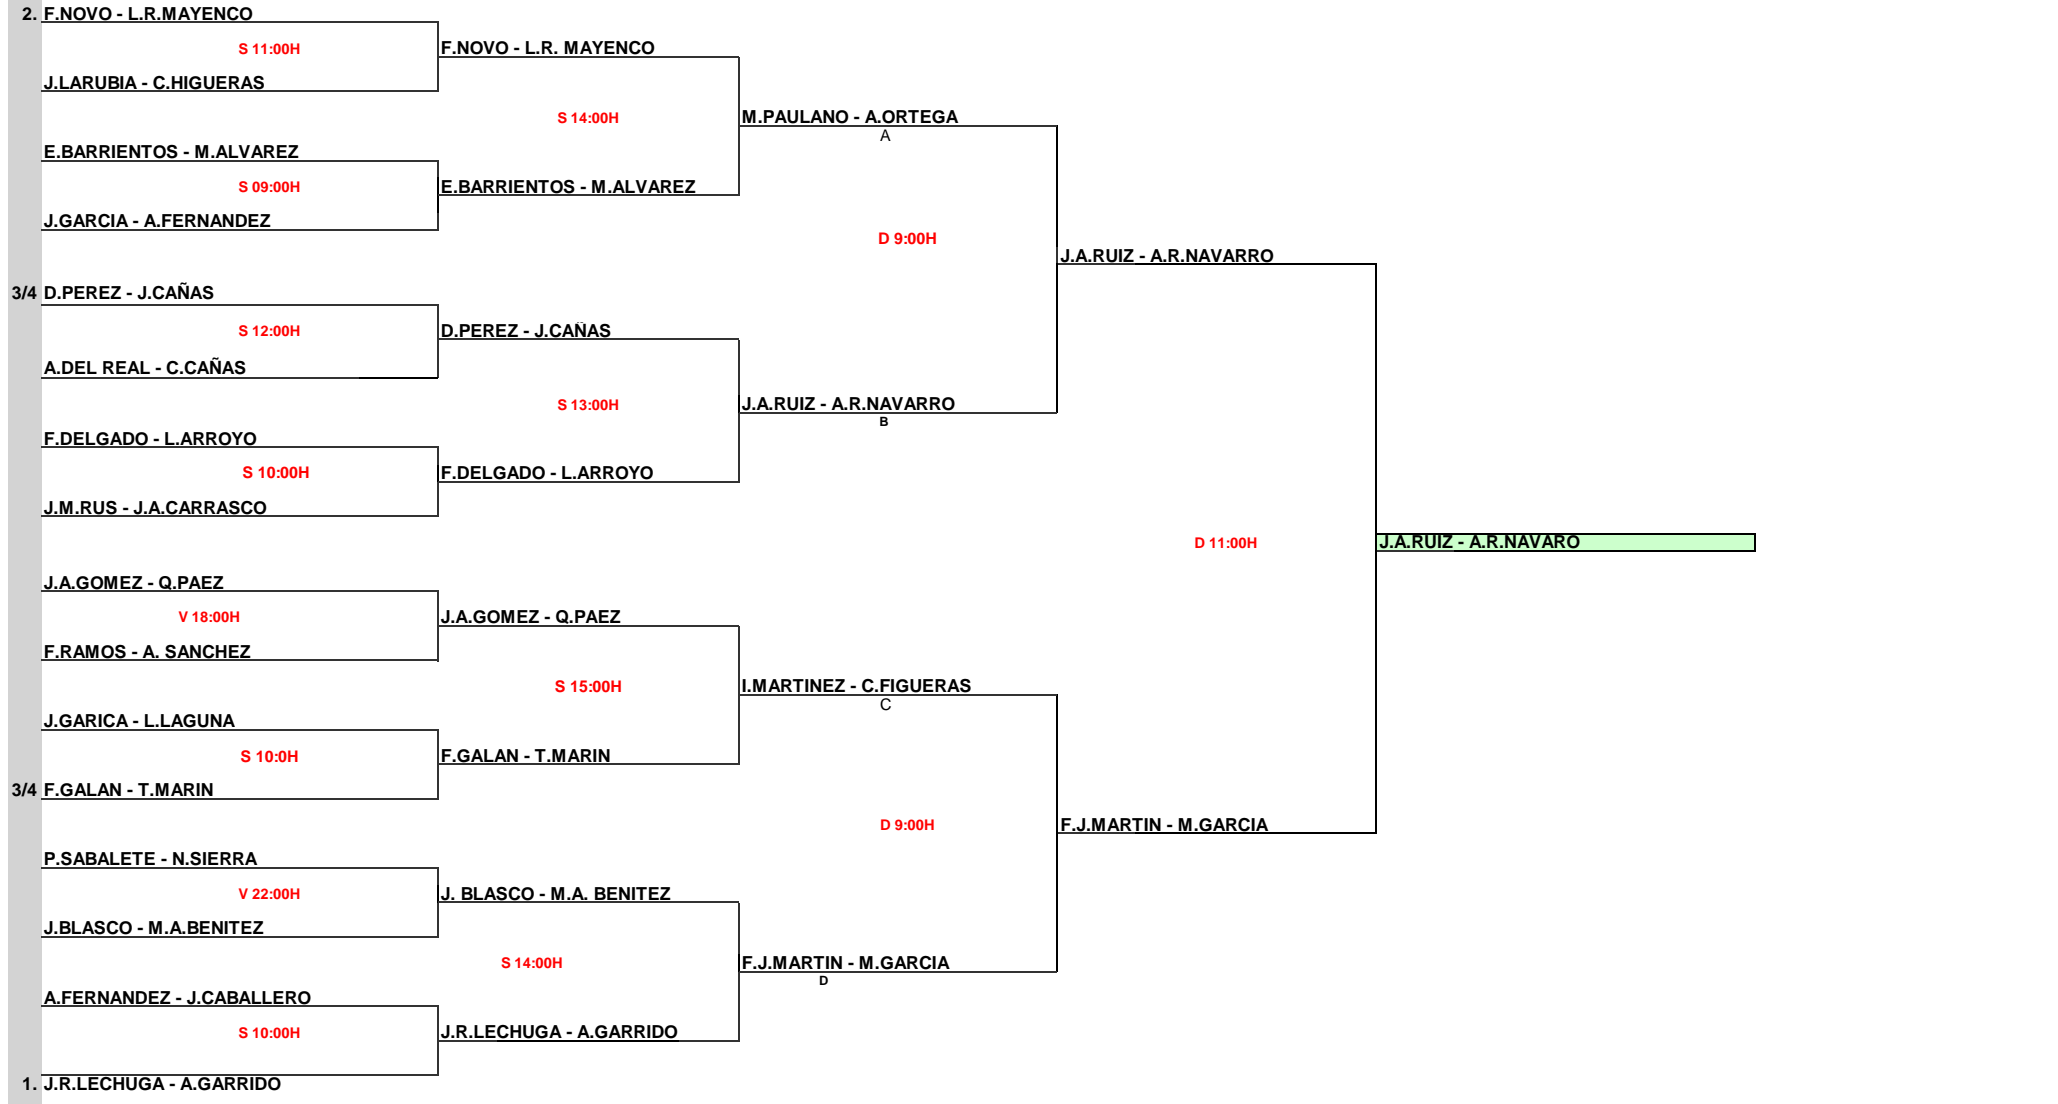

I OPEN SANMANSPORT PADEL BAEZA

CIRCUITO ASOCIACIÓN PADEL JAEN 2013- Nivel PLATA

Nipón Motor

FECHA	SEDE	MODALIDAD	CUADRO	JUEZ ÁRBITRO
5-7 ABRIL	SANMANSPORT BAEZA	MASCULINA	PREVIA 1ª CATEGORIA	GABI BARBERO

C.S. Jugadores

Ranking	Cabezas de Serie	puntos	Sorteados	NORMAS DE LOS TORNEOS DEL CIRCUITO PROVINCIAL DE PADEL	FIRMA JUEZ-ARBITRO	Bola oficial:
1	J.R.LECHUGA - A.GARRIDO		El resto	- La pareja que no esté preparada para jugar tras 10 minutos de la hora fijada para su partido o en el momento en que haya pista libre, será descalificada. - Todos los partidos se disputarán al mejor de 3 sets, con tie-break en todos ellos en caso de empate a 6 juegos.		
2	F.NOVO L.R.MAYENCO					
3	F.GALAN - T.MARIN					
4	D.PEREZ - J.CAÑAS					
5						
6						
7						
8						

I OPEN SANMANSPORT BAEZA

CIRCUITO ASOCIACIÓN PADEL JAEN 2013- Nivel PLATA

Nipón Motor

FECHA	SEDE	MODALIDAD	CUADRO	JUEZ ÁRBITRO
5-7 ABRIL	SANMANSPORT BAEZA	MASCULINA	2ª CATEGORIA	GABI BARBERO

Ranking	Cabezas de Serie	puntos	Sorteados	NORMAS DE LOS TORNEOS DEL CIRCUITO PROVINCIAL DE PADEL	FIRMA JUEZ-ARBITRO	Bola oficial:
1	J.RUIZ - J.A.RODRIGUEZ			- La pareja que no esté preparada para jugar tras 10 minutos de la hora fijada para su partido o en el momento en que haya pista libre, será descalificada. - Todos los partidos se disputarán al mejor de 3 sets, con tie-break en todos ellos en caso de empate a 6 juegos.		
2	D.FONTA - J.ROBLES		El resto			
3						
4						
5						
6						
7						
8						

I OPEN SANMANSPORT BAEZA

CIRCUITO ASOCIACIÓN PADEL JAEN 2013- Nivel PLATA

Nipón Motor

FECHA 5-7 ABRIL	SEDE SANMANSPORT BAEZA	MODALIDAD FEMENINO	CUADRO 2ª CATEGORIA	JUEZ ÁRBITRO GABI BARBERO
---------------------------	----------------------------------	------------------------------	-------------------------------	-------------------------------------