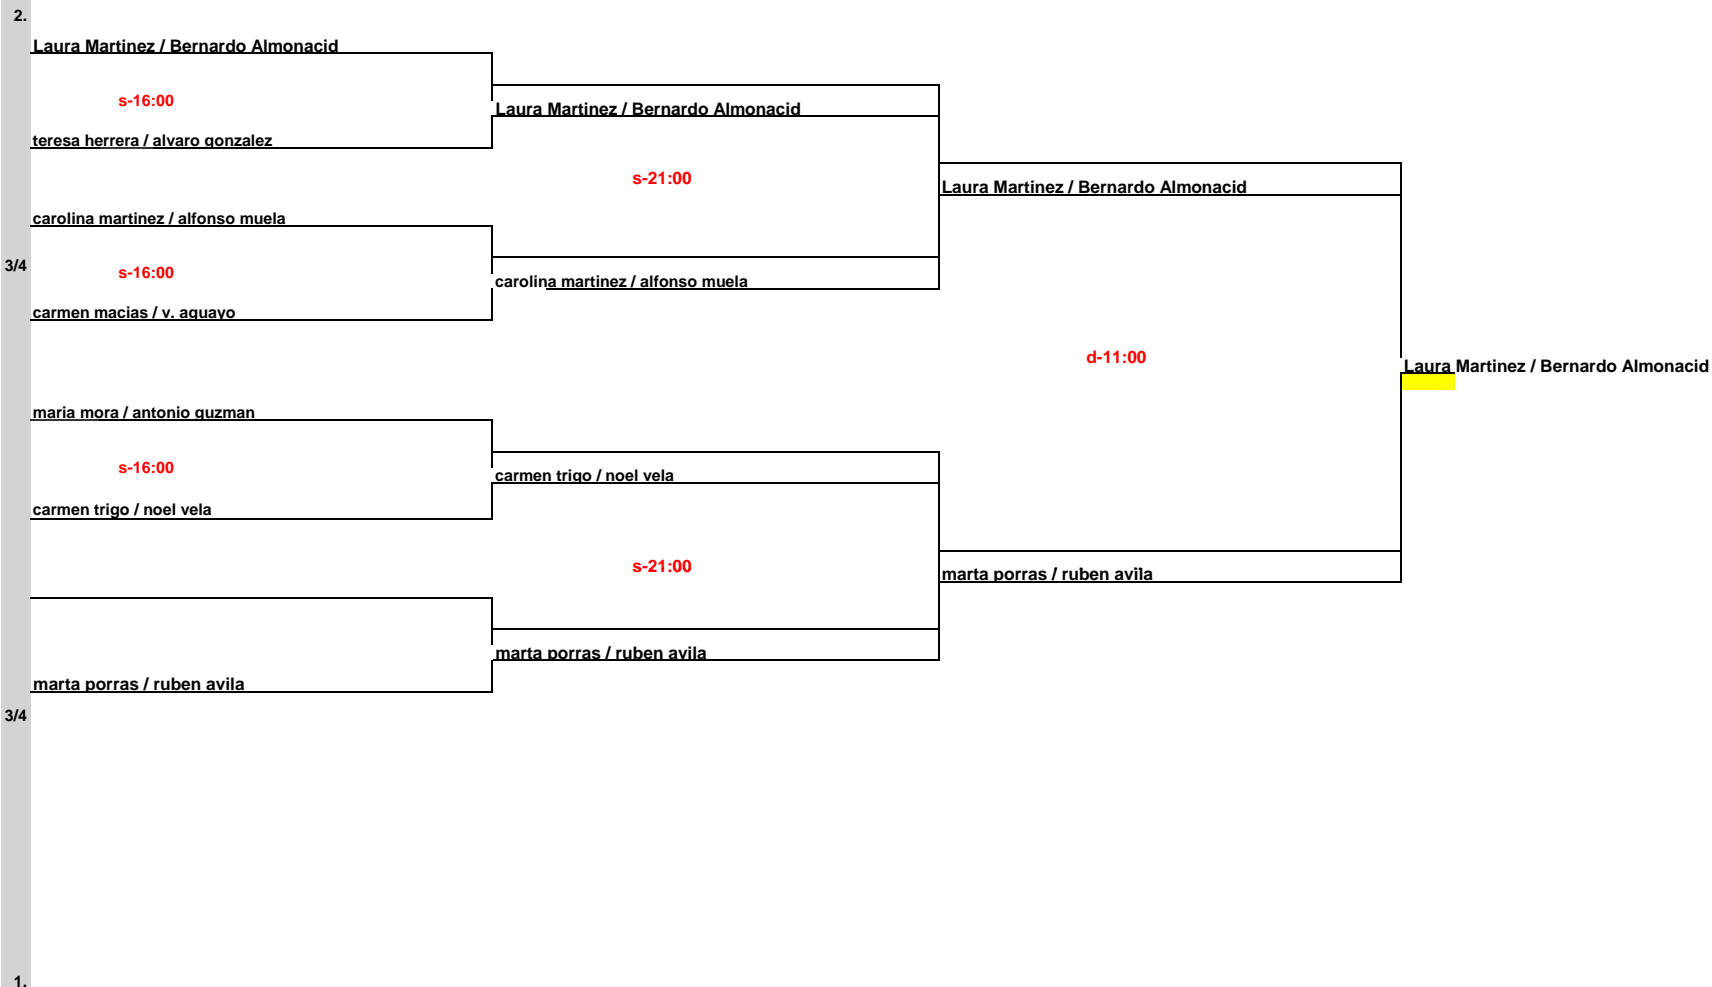

I OPEN PLATA PADEL AKADEMIA
CIRCUITO ASOCIACIÓN PADEL JAEN 2013- Nivel PLATA

Nipón Motor

FECHA	SEDE	MODALIDAD	CUADRO	JUEZ ARBITRO
12 / 15 DICIEMBRE	PADEL AKADEMIA	MIXTA	MIXTO	MIGUEL LIGERO 697 637 197
C.S. Jugadores				

Ranking	Cabezas de Serie	puntos	Sorteados	NORMAS DE LOS TORNEOS DEL CIRCUITO PROVINCIAL DE PADEL	FIRMA JUEZ-ARBITRO	Bola oficial:
1				- La pareja que no este preparada para jugar tras 10 minutos de la hora fijada para su partido o en el momento en que haya pista libre, será descalificada. - Todos los partidos se disputarán al mejor de 3 sets, con tie-break en todos ellos en caso de empate a 6 juegos.		
2			El resto			
3						
4						
5						
6						
7						
8