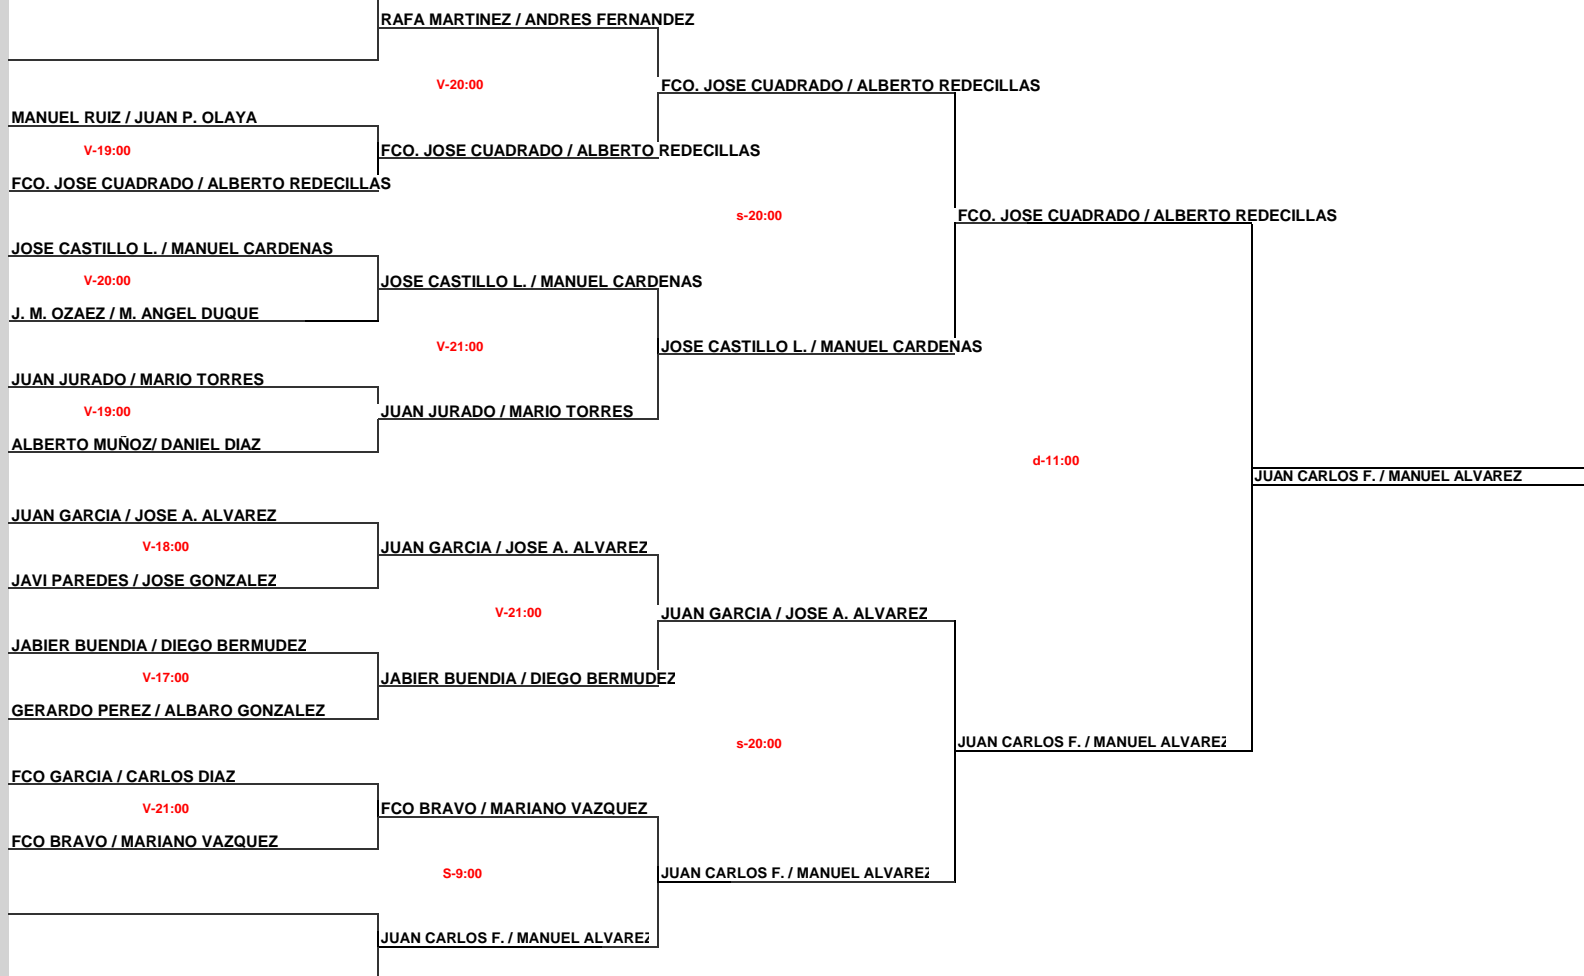

I OPEN PADEL AKADEMIA

CIRCUITO ASOCIACIÓN PADEL JAÉN 2013- Nivel PLATA

Nipón Motor

FECHA	SEDE	MODALIDAD	CUADRO	JUEZ ARBITRO
12 / 15 DICIEMBRE	PADEL AKADEMIA	MASCULINA	SEGUNDA	MIGUEL ANGEL LIGERO 697 637 197

C.S. Jugadores

2.

1.

Ranking	Cabezas de Serie	puntos	Sorteados	NORMAS DE LOS TORNEOS DEL CIRCUITO PROVINCIAL DE PADEL	FIRMA JUEZ-ARBITRO	Bola oficial:
1	JUAN CARLOS F. / MANUEL ALVAREZ	580		- La pareja que no esté preparada para jugar tras 10 minutos de la hora fijada para su partido o en el momento en que haya pista libre, será descalificada. - Todos los partidos se disputarán al mejor de 3 sets, con tie-break en todos ellos en caso de empate a 6 juegos.		
2	RAFA MARTINEZ / ANDRES FERNANDEZ	478	El resto			
3	GERARDO PEREZ / ALBARO GONZALEZ	422				
4	JOSE CASTILLO L. / MANUEL CARDENAS	418				
5						
6						
7						
8