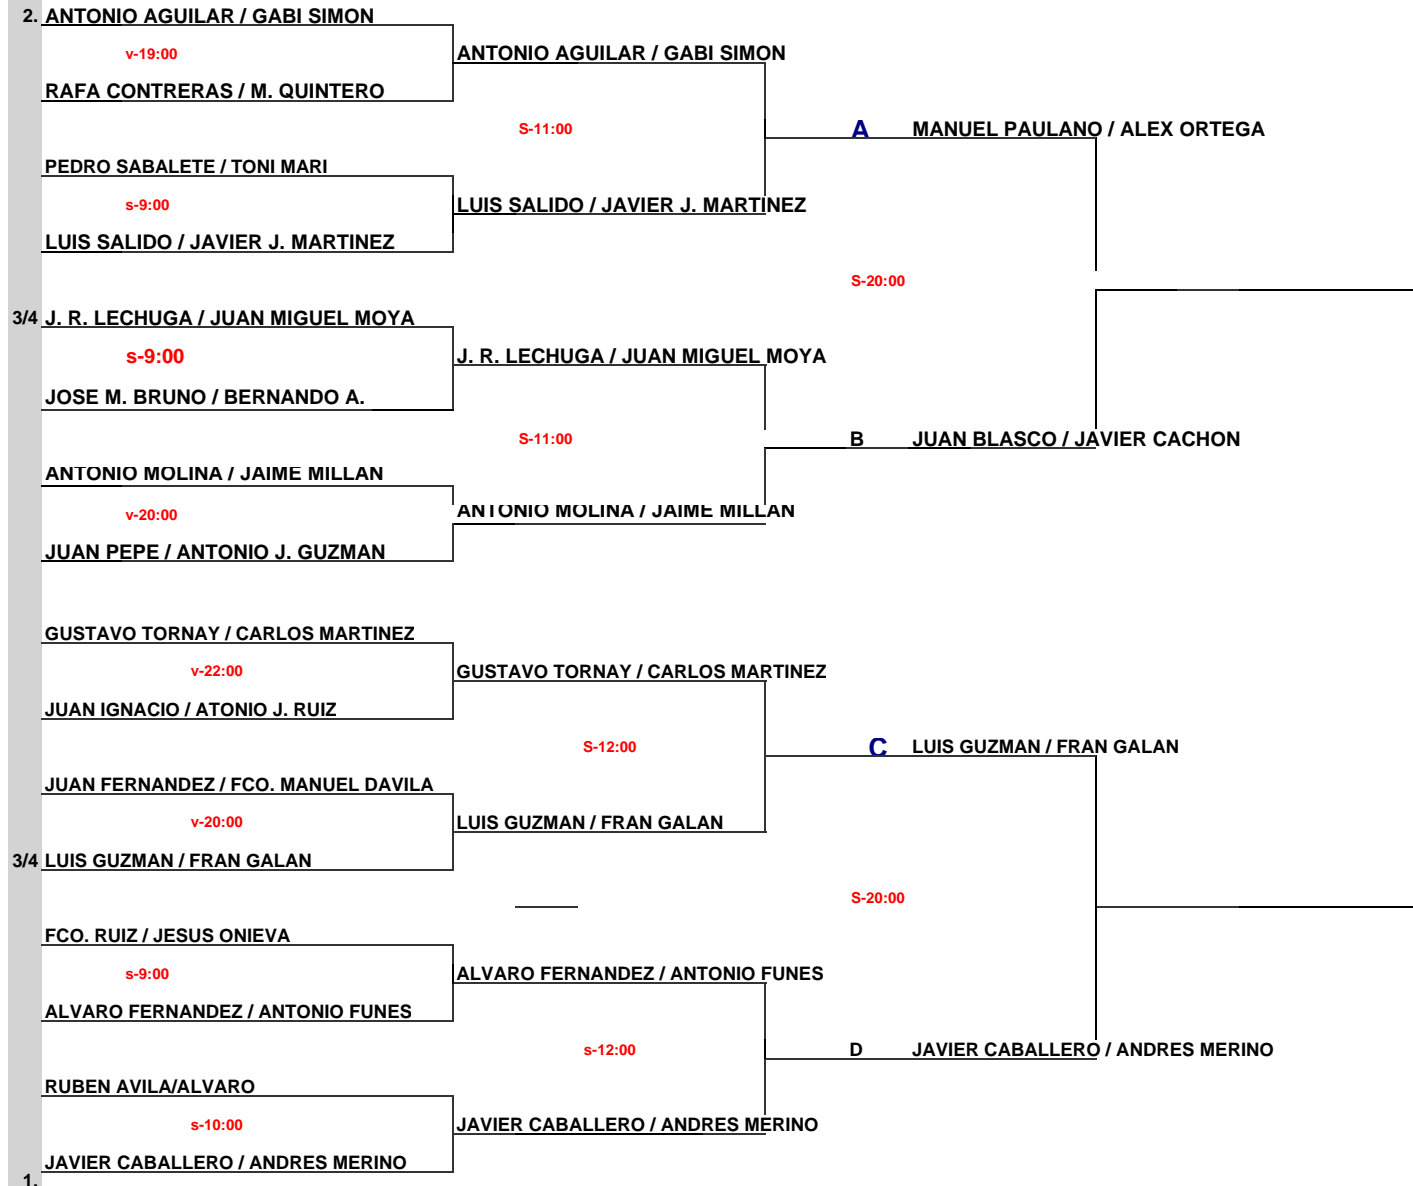

# I OPEN PLATA PADEL AKADEMIA

CIRCUITO ASOCIACIÓN PADEL JAEN 2013- Nivel PLATA

Nipón Motor

FECHA	SEDE	MODALIDAD	CUADRO	JUEZ ÁRBITRO
12 / 15 DICIEMBRE	PADEL AKADEMIA	MASCULINA	PREVIA 1ª CATEGORIA	MIGUEL LIGERO 697 637 197

C.S. Jugadores

Ranking	Cabezas de Serie	puntos	Sorteados	NORMAS DE LOS TORNEOS DEL CIRCUITO PROVINCIAL DE PADEL	FIRMA JUEZ-ARBITRO	Bola oficial:
1	JAVIER CABALLERO / ANDRES MERINO	1755	El resto	- La pareja que no esté preparada para jugar tras 10 minutos de la hora fijada para su partido o en el momento en que haya pista libre, será descalificada.  - Todos los partidos se disputarán al mejor de 3 sets, con tie-break en todos ellos en caso de empate a 6 juegos.		
2	ANTONIO AGUILAR / GABI SIMON	1503				
3	J. R. LECHUGA / JUAN MIGUEL MOYA	1442				
4	LUIS GUZMAN / FRAN GALAN	1316				
5						
6						
7						
8						