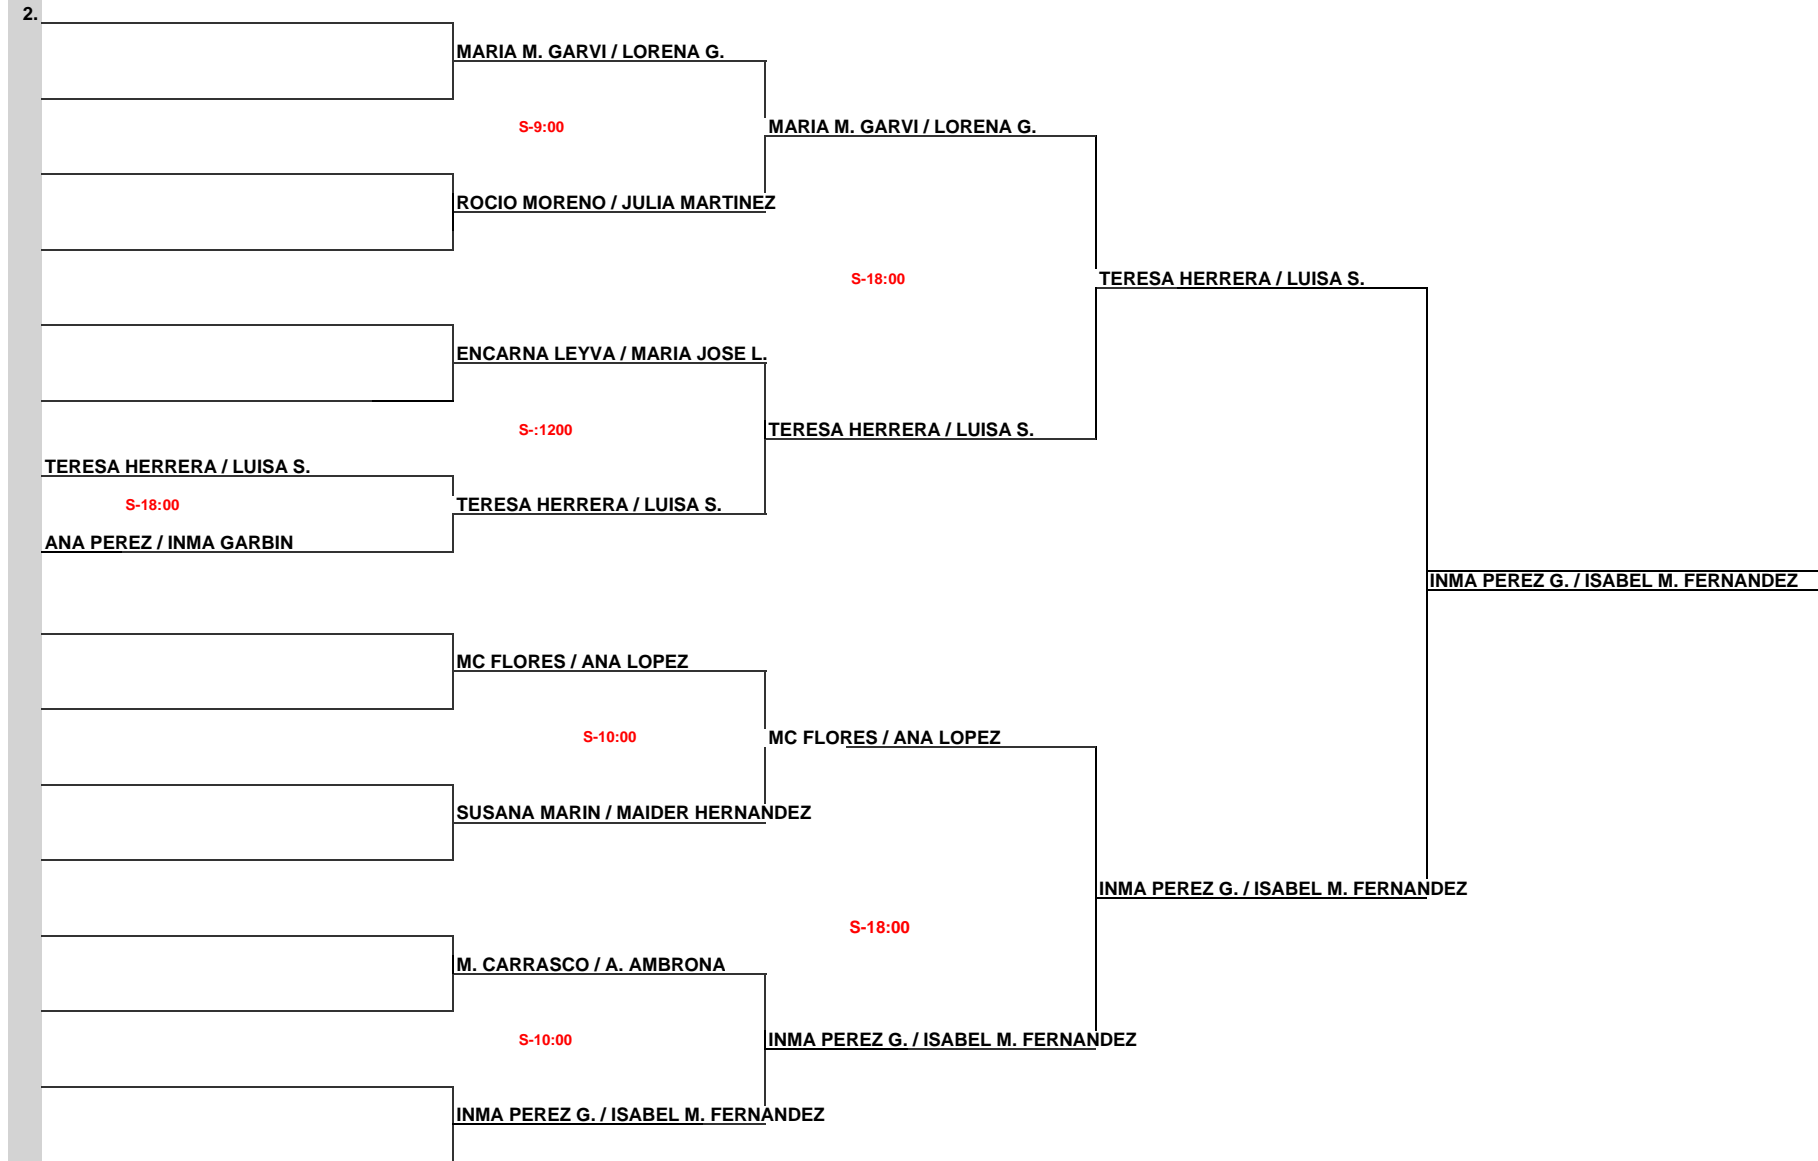

asociación padel jaén

I OPEN NORANDALU, PADEL PREMIUM

CIRCUITO ASOCIACIÓN PADEL JAEN 2013- Nivel ORO

Nipón Motor

FECHA	SEDE	MODALIDAD	CUADRO	JUEZ ÁRBITRO
21/24 NOVIEMBRE	PADEL PREMIUM	FEMENINA	FEMENINO	MIGUEL LIGERO 697 637 197

C.S. Jugadores

Ranking	Cabezas de Serie	puntos	Sorteados	NORMAS DE LOS TORNEOS DEL CIRCUITO PROVINCIAL DE PADEL	FIRMA JUEZ-ARBITRO	Bola oficial:
1	INMA PEREZ G. / ISABEL M. FERNANDEZ	1590		- La pareja que no esté preparada para jugar tras 10 minutos de la hora fijada para su partido o en el momento en que haya pista libre, será descalificada. - Todos los partidos se disputarán al mejor de 3 sets, con tie-break en todos ellos en caso de empate a 6 juegos.		
2	MARIA M. GARVI / LORENA G.	1104	El resto			
3						
4						
5						
6						
7						
8